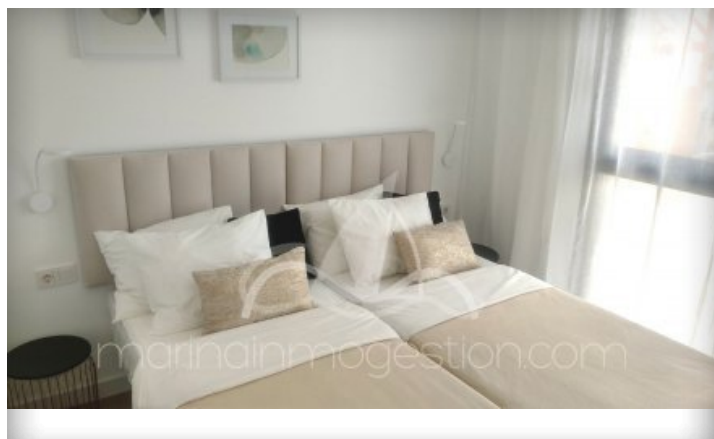

marinainmogestion.com

REFERENCIA: CI-681

P GINA 3