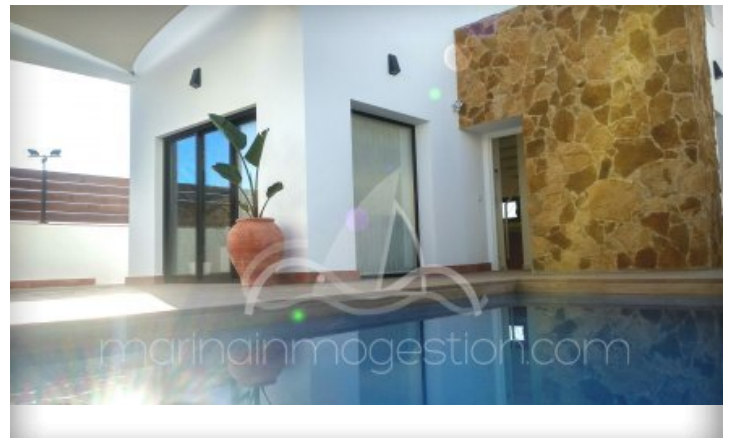

marinainmogestion.com

REFERENCIA: CI-681

P GINA 2