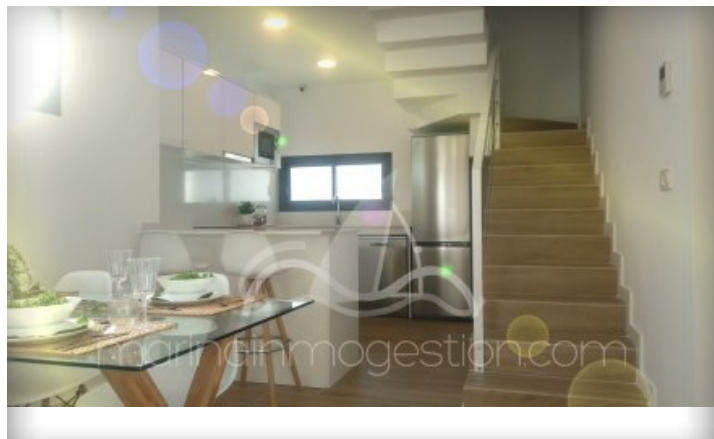

marinainmogestion.com

REFERENCIA: CI-681

P GINA 3