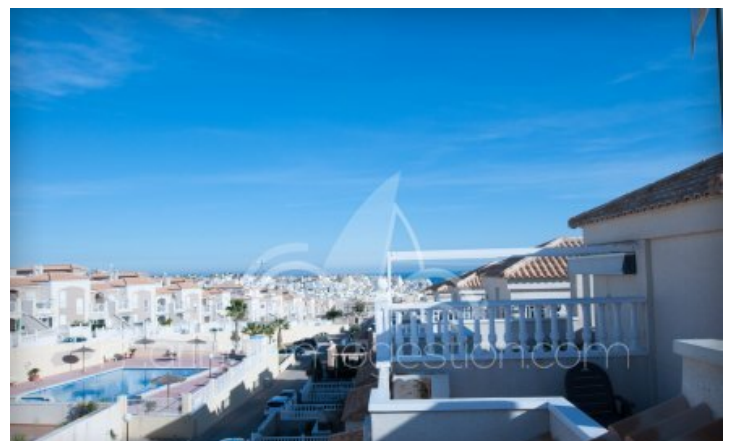

marinainmogestion.com

REFERENCIA: C-627

P GINA 3

Pza. Sierra Castilla, 7, Urb La Marina, 03177 San Fulgencio, Alicante

info@marinainmogestion.com | 966.79.77.99