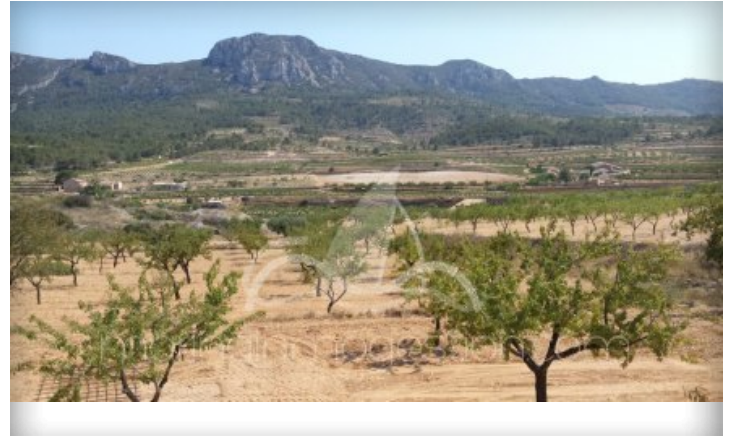

marinainmogestion.com