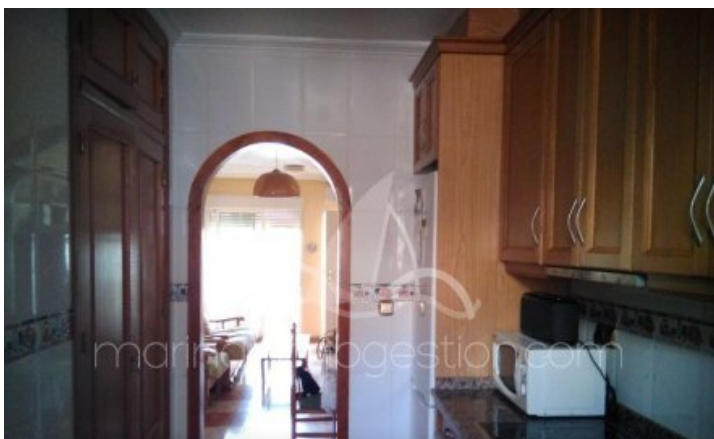

marainmogestion.com

REFERENCIA: AA-109

P GINA 3

Pza. Sierra Castilla, 7, Urb La Marina, 03177 San Fulgencio, Alicante

info@marainmogestion.com | 966.79.77.99